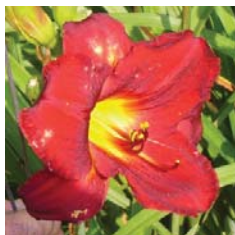

Blood Spot
Red 25"x 4.5" Sev MLa
$5.00